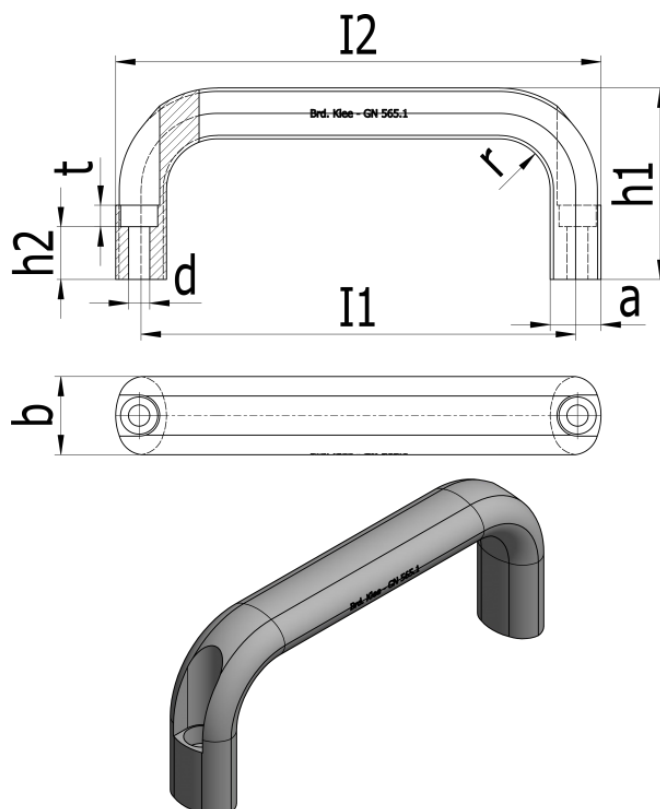

Varenummer: 20565120112SR

Beskrivelse: E+G Bøjlegreb GN 565.1-20-112-SR

Mål

$a = 13$

$b = 20$

$d = 5.4$

$h_1 = 49$

$h_2 = 13.5$

$I_1 = 112$

$I_2 = 124$

$r = 13$

$T_{min} = 5.5$

Vægt i (g) = 97